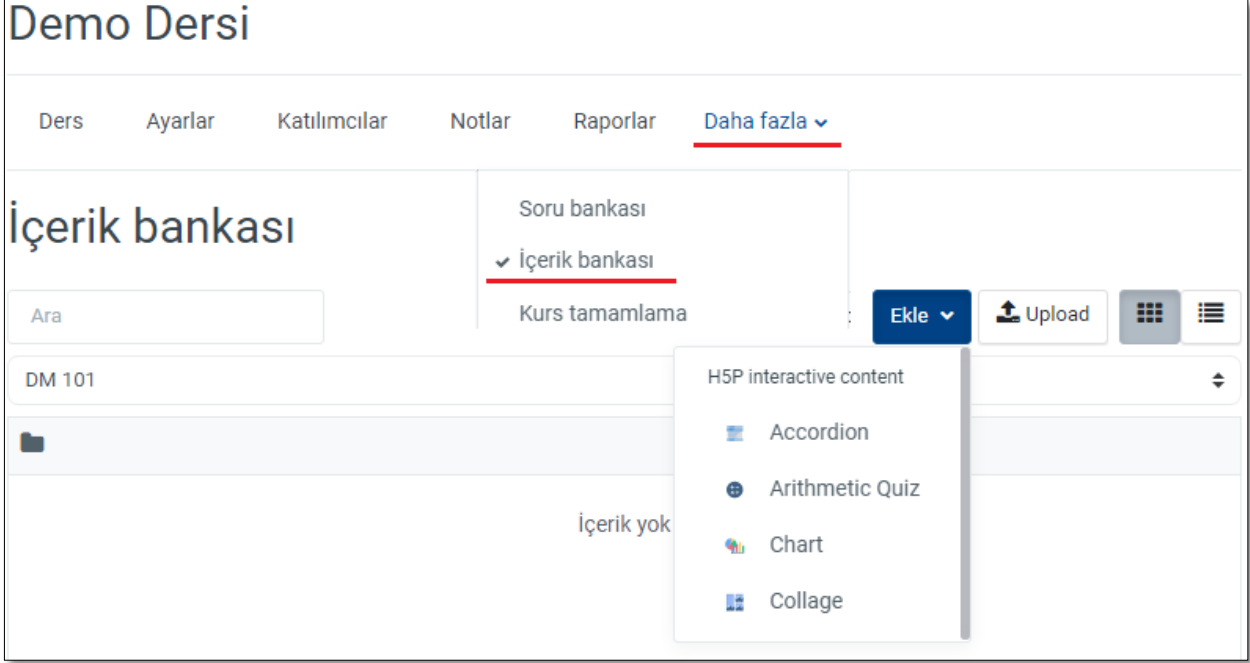

İçerik bankası nedir?

İçerik bankası, Moodle'da H5P içeriğinin depolanabileceği, düzenlenebileceği ve oluşturulabileceği bir alandır.

Ekle düğmesi aracılığıyla yeni H5P içeriği oluşturulabilir. İçeriğe tıklayıp ardından Düzenle'ye tıklayarak düzenleme yapılabilir:

H5P etkinlikleri ayrıca içerik bankasına yüklenebilir ve gerekirse düzenlenebilir.

Geri içerikte bulunan H5P aktivite türleri, CRON aracılığıyla otomatik olarak indirilir veya H5P aktivite dosyaları (*.h5p) yüklenerek manuel olarak eklenebilir.